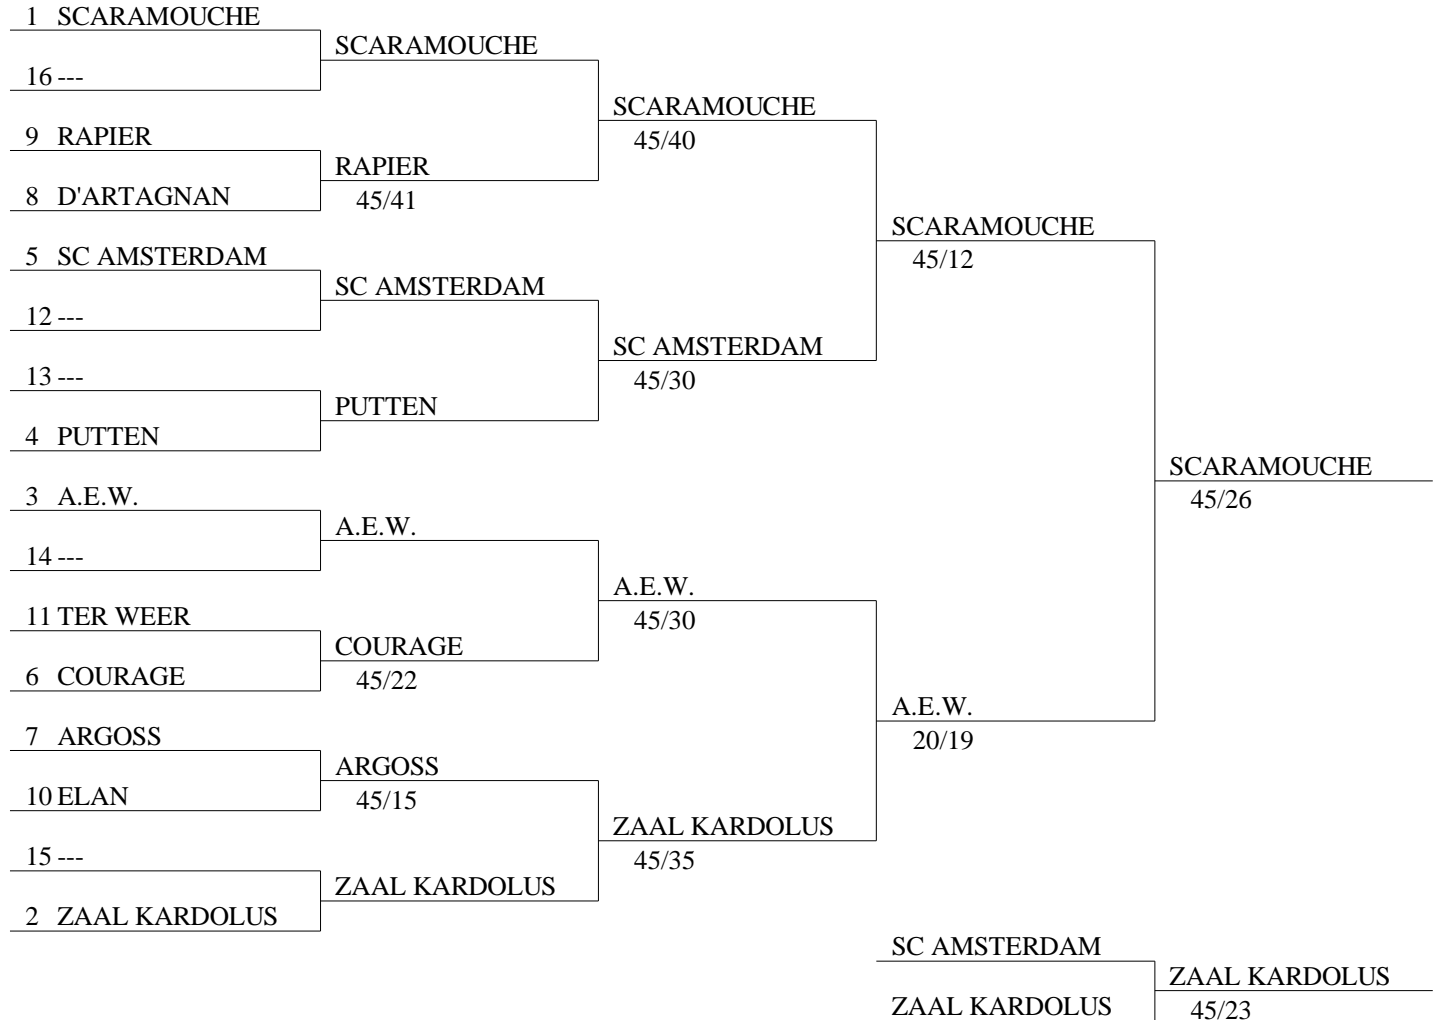

Nederlandse Kampioenschappen Schermen 2009

Degen Heren Equipe
Jo Gerrishal - Roermond

27 juni 2009

Document Engarde

27-06-2009 15:46

page 1/1

Classement général (ordre des rangs)

rg	nom
1	SCARAMOUCHE
2	A.E.W.
3	ZAAL KARDOLUS
4	SC AMSTERDAM
5	COURAGE
6	RAPIER
7	ARGOSS
8	PUTTEN
9	D'ARTAGNAN
10	TER WEER
11	ELAN

Nederlandse Kampioenschappen Schermen 2009

Degen Heren Equipe
Jo Gerrishal - Roermond
27 juni 2009

Document Engarde
27-06-2009 15:47
page 1/1

Tableau de 16