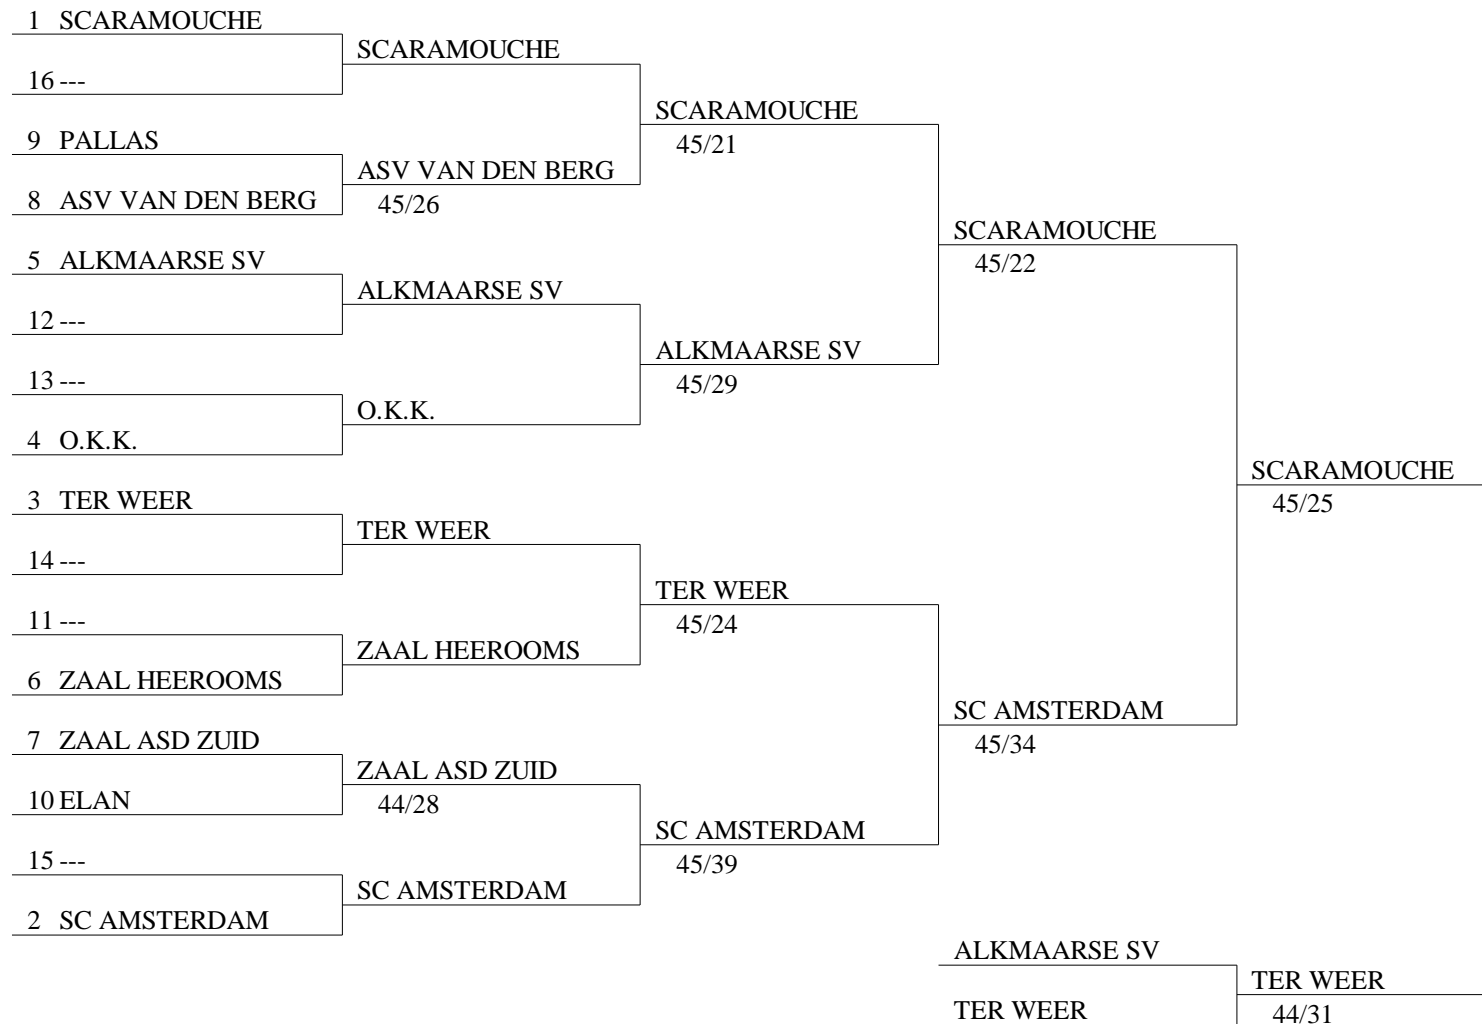

28-06-2009 18:05

page 1/1

Floret Heren Equipe

Jo Gerrishal - Roermond

28 juni 2009

Tableau de 16

Nederlandse Kampioenschappen Schermen 2009

Floret Heren Equipe
Jo Gerrishal - Roermond