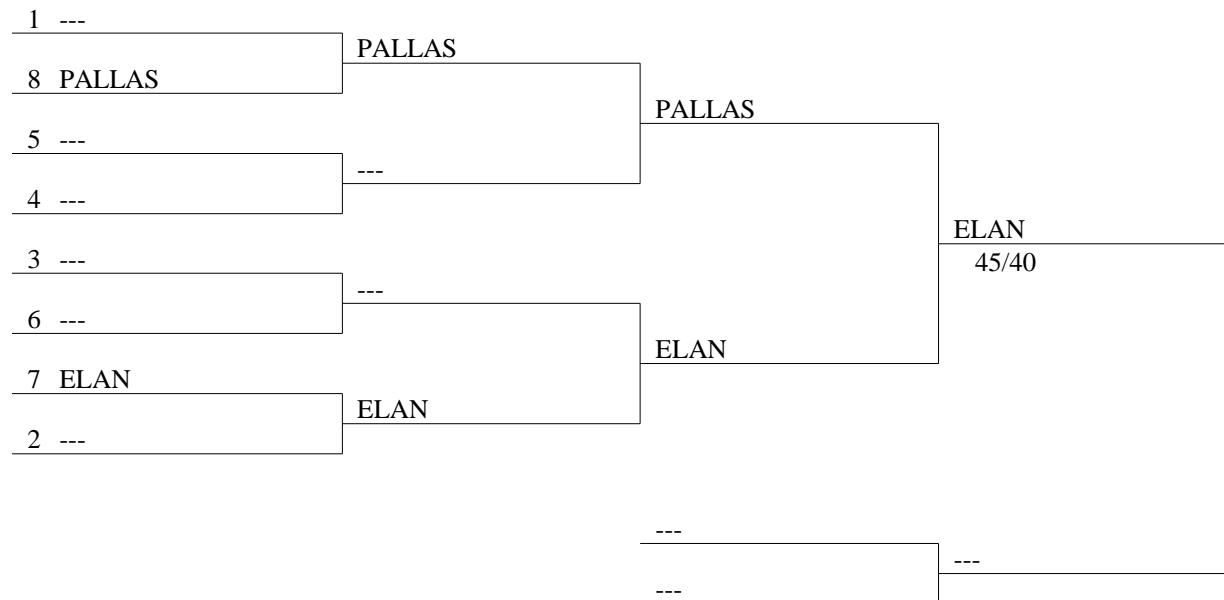

Nederlandse Kampioenschappen Schermen 2009

Floret Heren Equipe
Jo Gerrishal - Roermond

28 juni 2009

Tableau 9-16 de 8